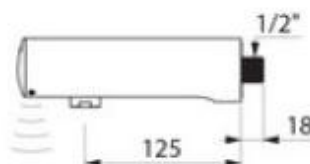

Misure, quote e specifiche non sono vincolanti e l'azienda si riserva di modificarle in qualunque momento anche senza preavviso. Non rilevare quote dai disegni

AGORA' SRL Uff. Comm.: Via Torino, 10 20060 LISCATE (MI) Tel. 02 95354075 e.mail: info@bocchi.it sito web: www.bocchi.it Magazzini: Z.A. Geromina, 19 33077 SACILE (PN)