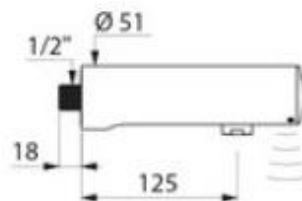

Misure, quote e specifiche non sono vincolanti e l'azienda si riserva di modificarle in qualunque momento anche senza preavviso. Non rilevare quote dai disegni

AGORA' SRL Uff. Comm.: Via Torino, 10 20060 LISCATE (MI) Tel. 02 95354075 e.mail: info@bocchi.it sito web: www.bocchi.it Magazzini: Z.A. Geromina, 19 33077 SACILE (PN)