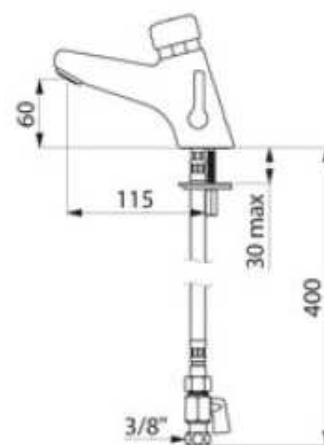

## CARATTERISTICHE TECNICHE

RACCORDO INGRESSO	3/8" M
TECNOLOGIA	Temporizzato 7 sec
LUNGHEZZA (al rompi getto)	mm 115
ALTEZZA (al rompigetto)	mm60

PORTATA (STD) 3l/min regolabile

NORME/CERTIFICAZIONI

GARANZIA \*