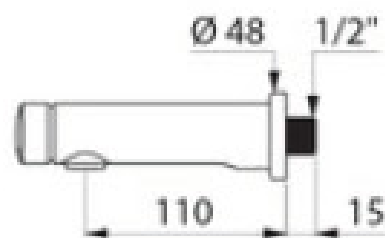

Misure, quote e specifiche non sono vincolanti e l'azienda si riserva di modificarle in qualunque momento anche senza preavviso. Non rilevare quote dai disegni