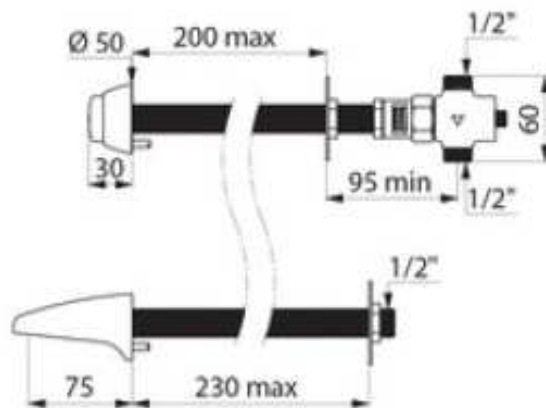

### ALIMENTAZIONE

|                         |                                                                                                                                                                                                                                                             |
|-------------------------|-------------------------------------------------------------------------------------------------------------------------------------------------------------------------------------------------------------------------------------------------------------|
| RACCORDO INGRESSO       | ½" M                                                                                                                                                                                                                                                        |
| TECNOLOGIA              | temporizzata                                                                                                                                                                                                                                                |
| LUNGHEZZA AL ROMPIGETTO | 75mm                                                                                                                                                                                                                                                        |
| PORTATA (STD)           | 3l/min                                                                                                                                                                                                                                                      |
| NORME/CERTIFICAZIONI    |    |
| GARANZIA*               |                                                                                                                                                                          |