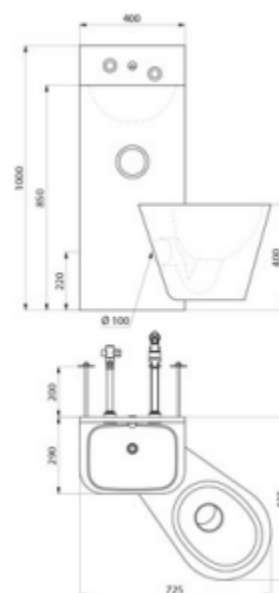

Edoné
Linea BOCCHI

DELABIE

CE

Misure, quote e specifiche non sono vincolanti e l'azienda si riserva di modificarle in qualunque momento anche senza preavviso. Non rilevare quote dai disegni

AGORA' SRL Uff. Comm. I: Via Torino, 10 20060 LISCATATE (MI) Tel. 02 95354075 e.mail: info@bocchi.it sito web: www.bocchi.it Magazzini: Z.A. Geromina, 19 33077 SACILE (PN)