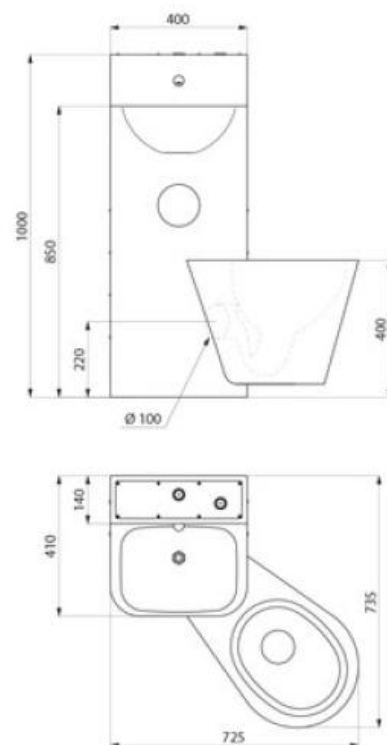

Edoné
Linea **BOCCHI**

DELABIE

CE

Misure, quote e specifiche non sono vincolanti e l'azienda si riserva di modificarle in qualunque momento anche senza preavviso. Non rilevare quote dai disegni

AGORA SRL Uff. Comm. I: Via Torino, 10 20060 LISCATATE (MI) Tel. 02 95354075 e.mail: info@bocchi.it sito web: www.bocchi.it Magazzini: Z.A. Geromina, 19 33077 SACILE (PN)