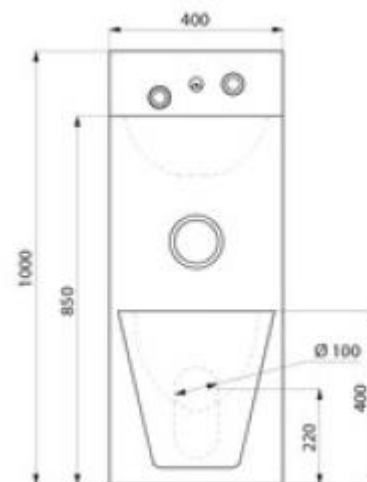

KOMPACT CENTRATO ATTRAVERSO A PARETE

Articolo	Item	
SD0610030005A SATINATO	SD0610030005A SATIN	
Unità combinata: lavabo e WC sospeso, centrato con vano incassato portacarta igienica acciaio inox AISI 304 spessore 1,5	Combination unit: washbasin and suspended WC pan on center with recessed toilet roll holder	<div style="background-color: black; color: white; padding: 5px; text-align: center; font-weight: bold;">DELABIE</div>
<ul style="list-style-type: none"> • Installazione Attraverso parete con barre filettate e dadi fissaggio. • Costruito in acciaio inossidabile 304 batteriostatico. • Finitura satinata lucida. • Spessore unitario dell'acciaio inox: 2mm. • Angoli arrotondati e bordi per una maggiore sicurezza, Superficie liscia per una facile pulizia. • Adatto a prigioni, stazioni di polizia, ecc. • La vaschetta WC è completamente saldata al lavabo, senza viti: rende la pulizia più facile e impedisce l'occultamento di oggetti. • Lavabo dotato di rubinetto di erogazione: pulsante antivandalo in acciaio inossidabile anti-bloccaggio, 7 secondi di flusso, M1 / 2 ". • WC dotato di valvola di lavaggio a tempo, 7 secondi flusso, M3 / 4 ". • Ingresso acqua: lavabo M1 / 2 ", WC M3 / 4 ". • Scarico orizzontale da incasso: Ø 100 mm. • Fornito con sifone lavabo. • Facile da installare: solo un ingresso per lavabo e WC,, già collegata. • Peso: 36kg. • Codice Equivalente - Ref.166500 	<ul style="list-style-type: none"> • Wall-mounted installation through the wall with rods. • . Bacteriostatic 304 stainless steel. • Polished satin finish. • Stainless steel unit thickness: 2mm. • Rounded corners and edges for improved safety. • Smooth surface for easy cleaning. • Suitable for prisons, police stations, etc. • WC pan is completely welded to washbasin, no screws: makes cleaning easier and prevents concealment of objects. • Washbasin equipped with time flow tap: stainless steel tamper proof pushbutton and anti-blocking system, 7 second time flow, M1/2". • WC equipped with time flow flush valve, 7 second time flow, M3/4". • Water inlet: washbasin M1/2", WC M3/4". • Recessed horizontal water outlet: Ø 100mm. • Supplied with washbasin siphon. • Easy to install: only one water outlet for both washbasin and WC, water inlet and outlet already connected. • Weight: 36kg. • [Also ref: 166500 	