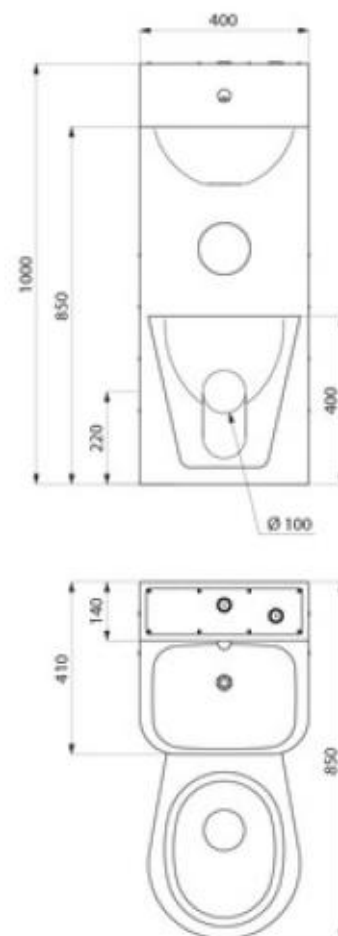

Edoné
Linea a BOCCHI

DELABIE

CE

Misure, quote e specifiche non sono vincolanti e l'azienda si riserva di modificarle in qualunque momento anche senza preavviso. Non rilevare quote dai disegni

AGORA' SRL Uff. Comm. I: Via Torino, 10 20060 LISCATATE (MI) Tel. 02 95354075 e.mail: info@bocchi.it sito web: www.bocchi.it Magazzini: Z.A. Geromina, 19 33077 SACILE (PN)