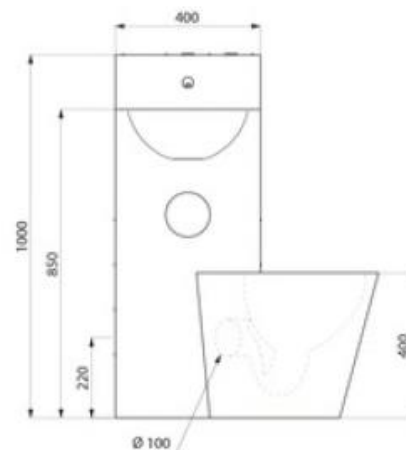

Edoné
Linea BOCCHI

DELABIE

CE

Misure, quote e specifiche non sono vincolanti e l'azienda si riserva di modificarle in qualunque momento anche senza preavviso. Non rilevare quote dai disegni