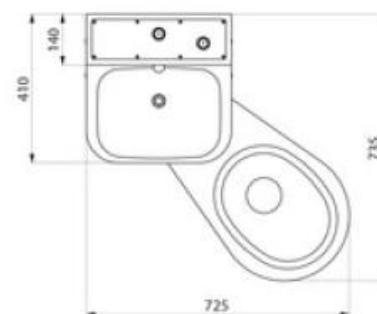

Edoné
Linea BOCCHI

DELABIE

CE

Misure, quote e specifiche non sono vincolanti e l'azienda si riserva di modificarle in qualunque momento anche senza preavviso. Non rilevare quote dai disegni