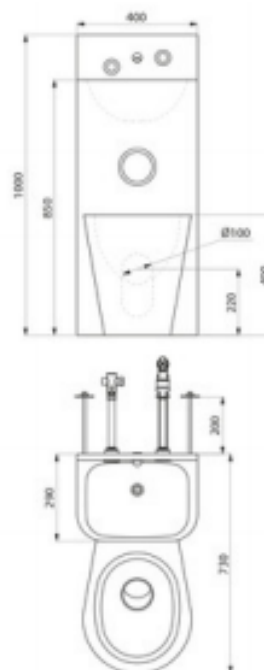

# KOMPACT A PAVIMENTO CENTRATO FISSAGGIO ATTRAVERSO PARETE

Articolo	Item	
<b>SD0610030008A</b> <b>SATINATO</b>	<b>SD0610030008A</b> <b>SATIN</b>	
Unità combinata: lavabo e WC a pavimento, centrato con vano incassato portacarta igienica acciaio inox AISI 304 spessore 2	Combination unit: washbasin and floor mounted service duct installation (through-the-wall). WC pan center with recessed toilet roll holder.	
<ul style="list-style-type: none"> <li>• Installazione attraverso parete con barre di bloccaggio in locale tecnico.</li> <li>• Costruito in acciaio inossidabile 304 batteriostatico.</li> <li>• Finitura satinata lucida.</li> <li>• Spessore unitario dell'acciaio inox: 2mm.</li> <li>• Angoli arrotondati e bordi per una maggiore sicurezza, Superficie liscia per una facile pulizia.</li> <li>• Adatto a prigioni, stazioni di polizia, ecc.</li> <li>• La vaschetta WC è completamente saldata al lavabo, senza viti: rende la pulizia più facile e impedisce l'occultamento di oggetti.</li> <li>• Lavabo dotato di rubinetto di erogazione: pulsante antivandalo in acciaio inossidabile anti-bloccaggio, 7 secondi di flusso, M1 / 2 ".</li> <li>• WC dotato di valvola di lavaggio a tempo, 7 secondi flusso, M3 / 4 ".</li> <li>• Ingresso acqua: lavabo M1 / 2 ", WC M3 / 4 ".</li> <li>• Scarico orizzontale da incasso: Ø 100 mm.</li> <li>• Fornito con sifone lavabo.</li> <li>• Facile da installare: solo un ingresso per lavabo e WC, già collegata.</li> <li>• Peso: 36kg.</li> <li>• Codice Equivalente -</li> </ul>	<ul style="list-style-type: none"> <li>• Floor -mounted installation Service duct installation (through-the-wall). Bacteriostatic 304 stainless steel.</li> <li>• Polished satin finish.</li> <li>• Stainless steel unit thickness: 2mm.</li> <li>• Rounded corners and edges for improved safety.</li> <li>• Smooth surface for easy cleaning.</li> <li>• Suitable for prisons, police stations, etc.</li> <li>• WC pan is completely welded to washbasin, no screws: makes cleaning easier and prevents concealment of objects.</li> <li>• Washbasin equipped with time flow tap: stainless steel tamper proof pushbutton</li> <li>• And anti-blocking system, 7 second time flow, M1/2".</li> <li>• WC equipped with time flow flush valve, 7 second time flow, M3/4".</li> <li>• Water inlet: washbasin M1/2", WC M3/4".</li> <li>• Recessed horizontal water outlet: Ø 100mm.</li> <li>• Supplied with washbasin siphon.</li> <li>• Easy to install: only one water outlet for both washbasin and WC, water inlet and outlet already connected.</li> <li>• Weight: 36kg.</li> </ul>	