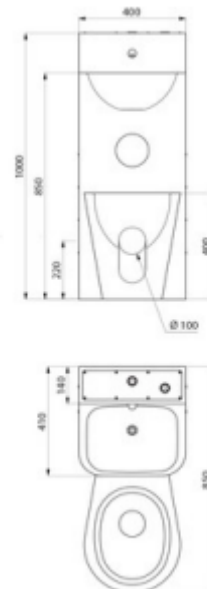

Edoné
Linea BOCCHI

DELABIE

CE

Misure,quote e specifiche non sono vincolanti e l'azienda si riserva di modificarle in qualunque momento anche senza preavviso. Non rilevare quote dai disegni

AGORA' SRL Uff.Comm.I: Via Torino, 10 20060 LISCATO (MI) Tel. 02 95354075 e.mail: info@bocchi.it sito web: www.bocchi.it Magazzini: Z.A. Geromina, 19 33077 SACILE (PN)