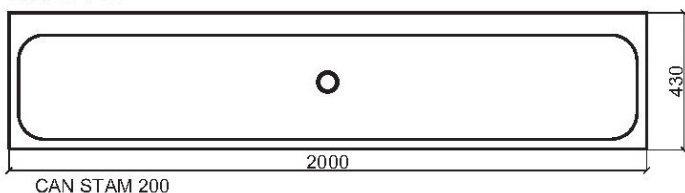

Articolo

NHSX42-NHSX43

**CANALONE STAMPATO
CON MENSOLE**

MATERIALE: Accio inox AISI 304 (a richiesta 316)

FINITURA: Satinata

Item

**PRESSED WASHING-THROUGH
WITH BRACKETS**

MATERIALE: Stainless steel AISI 304 (on request AISI 316)

Surface: Satinate

Edoné
linea **BOCCHI**

NHSX42

Versione con 2 fori rubinetteria
disponibile su richiesta

NHSX43

Versione con 3 fori rubinetteria
disponibile su richiesta