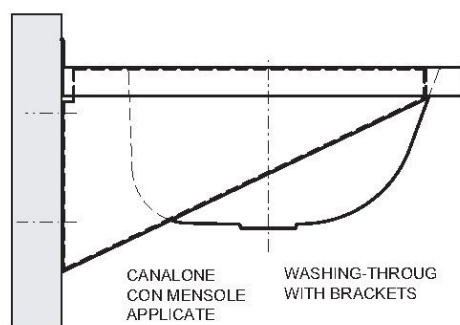

Articolo

NHSX42-NHSX43

**CANALONE STAMPATO
CON MENSOLE**

MATERIALE: Accio inox AISI 304 (a richiesta 316)

FINITURA: Satinata

Item

**PRESSED WASHING-THROUGH
WITH BRACKETS**

MATERIALE: Stainless steel AISI 304 (on request AISI 316)

Surface: Satinate

Edoné
linea **BOCCHI**

NHSX42

Versione con 2 fori rubinetteria
disponibile su richiesta

NHSX43

Versione con 3 fori rubinetteria
disponibile su richiesta