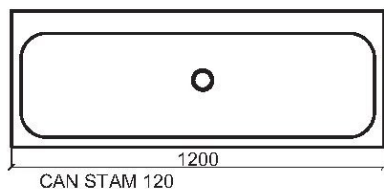

Articolo

NHSX42-NHSX43

**CANALONE STAMPATO
CON MENSOLE**

MATERIALE: Accio inox AISI 304 (a richiesta 316)

FINITURA: Satinata

Item

**PRESSED WASHING-THROUGH
WITH BRACKETS**

MATERIALE: Stainless steel AISI 304 (on request AISI 316)

Surface: Satinate

Edoné
linea **BOCCHI**

NHSX42

Versione con 2 fori rubinetteria
disponibile su richiesta

NHSX43

Versione con 3 fori rubinetteria
disponibile su richiesta