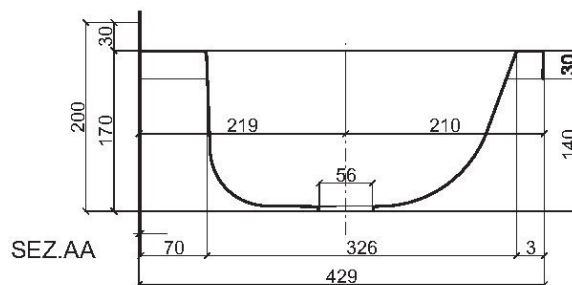

Articolo

NHSX42-NHSX43

**CANALONE STAMPATO
CON MENSOLE**

MATERIALE: Accio inox AISI 304 (a richiesta 316)

FINITURA: Satinata

Item

**PRESSED WASHING-THROUGH
WITH BRACKETS**

MATERIALE: Stainless steel AISI 304 (on request AISI 316)

Surface: Satinate

Edoné
linea **BOCCHI**

NHSX42

Versione con 2 fori rubinetteria
disponibile su richiesta

NHSX43

Versione con 3 fori rubinetteria
disponibile su richiesta