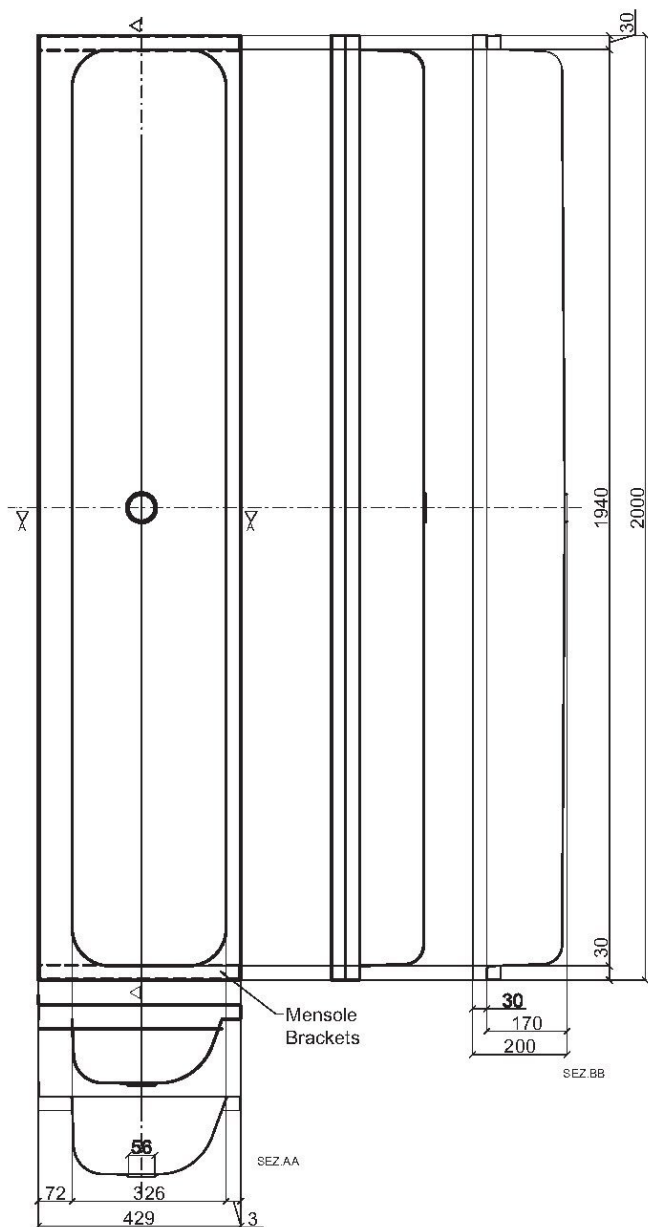

Articolo

NHSX42-NHSX43

**CANALONE STAMPATO
CON MENSOLE**

MATERIALE: Accio inox AISI 304 (a richiesta 316)

FINITURA: Satinata

Item

**PRESSED WASHING-THROUGH
WITH BRACKETS**

MATERIALE: Stainless steel AISI 304 (on request AISI 316)

Surface: Satinate

Edoné
linea **BOCCHI**

NHSX42

Versione con 2 fori rubinetteria
disponibile su richiesta

NHSX43

Versione con 3 fori rubinetteria
disponibile su richiesta