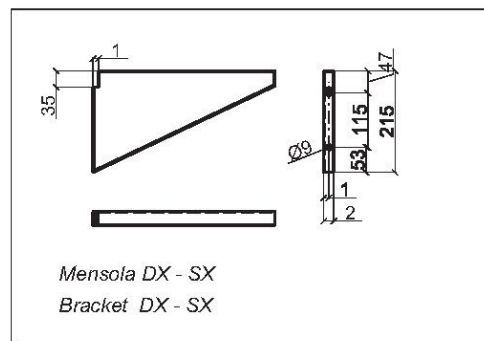

Articolo

NHSX42-NHSX43

**CANALONE STAMPATO
CON MENSOLE**

MATERIALE: Accio inox AISI 304 (a richiesta 316)

FINITURA: Satinata

Item

**PRESSED WASHING-THROUGH
WITH BRACKETS**

MATERIALE: Stainless steel AISI 304 (on request AISI 316)

Surface: Satinate

Edoné
linea **BOCCHI**

NHSX42

Versione con 2 fori rubinetteria
disponibile su richiesta

NHSX43

Versione con 3 fori rubinetteria
disponibile su richiesta