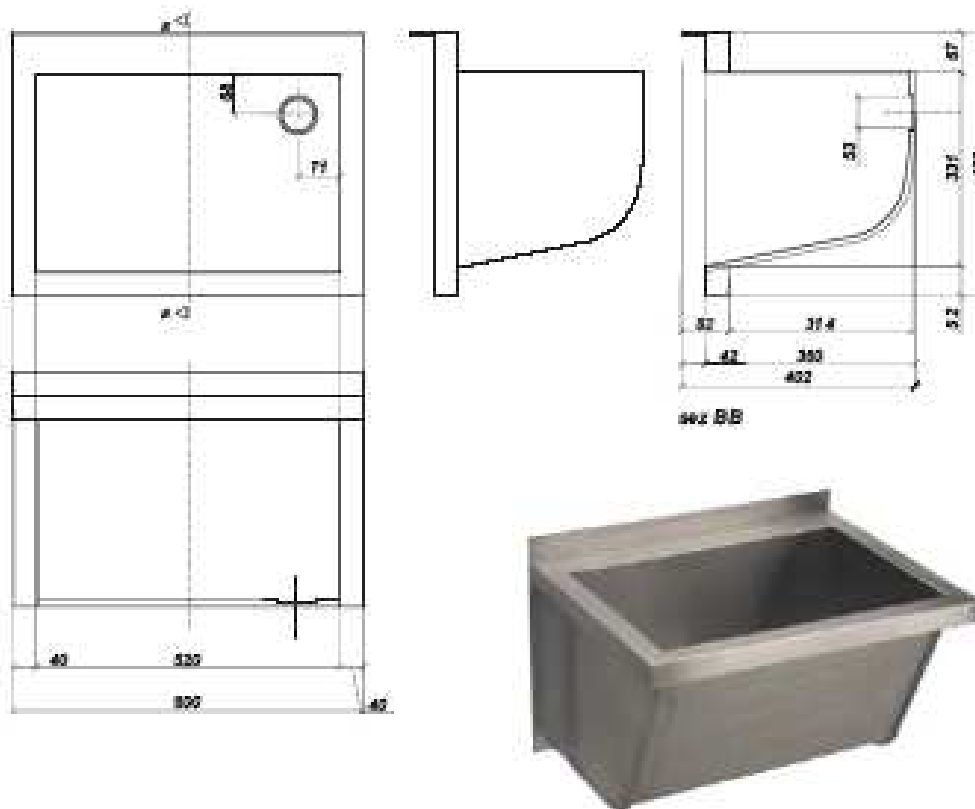

LAVAPANNI IN ACCIAIO INOX

Articolo	Item	
NHSX80-60 NHSX80-90	NHSX80-60- NHSX80-90	 Edoné Linea BOCCHI
LAVAPANNI	Draining sink	
<ul style="list-style-type: none"> • Lavapanni in acciaio inox AISI 304. • Completo di mensole • Finitura Satinata • Conforme alla Norma EN 997 • Conforme alla Direttiva 89 / 106 / EEC 	<ul style="list-style-type: none"> • Rectangular Stainless steel AISI 304 Draining sink • Satin finished • Complyng to EN 997 • Complyng to 89 / 106 / EEC 	