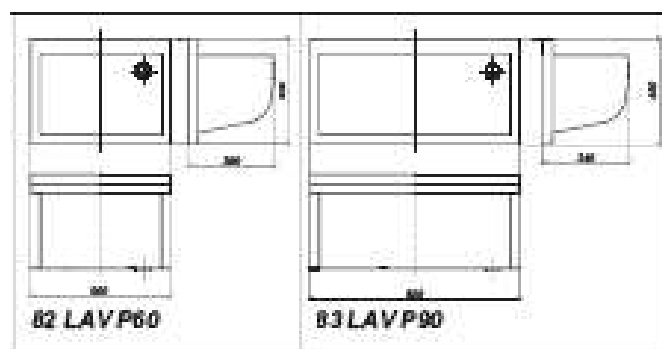

LAVAPANNI IN ACCIAIO INOX

Articolo	Item	
NHSX80-60 NHSX80-90	NHSX80-60- NHSX80-90	 Edoné Linea BOCCHI
LAVAPANNI	Draining sink	
<ul style="list-style-type: none"> • Lavapanni in acciaio inox AISI 304. • Completo di mensole • Finitura Satinata • Conforme alla Norma EN 997 • Conforme alla Direttiva 89 / 106 / EEC 	<ul style="list-style-type: none"> • Rectangular Stainless steel AISI 304 Draining sink • Satin finished • Complyng to EN 997 • Complyng to 89 / 106 / EEC 	