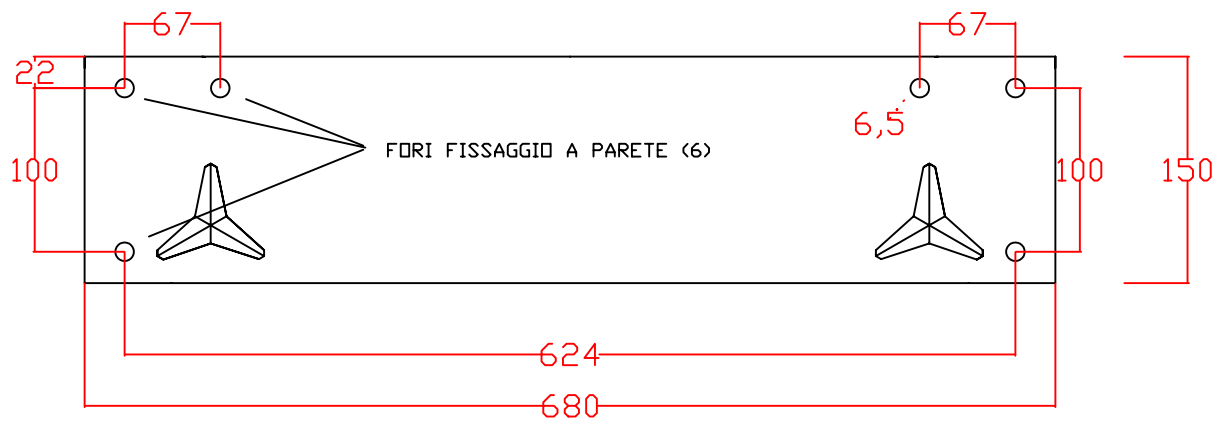

A

B

C

D

E

F

MENSOLA MCCANICA PER LAVABO VERA

Codice  
CODE

NS8291C

Data  
DATE

Jan. 2008