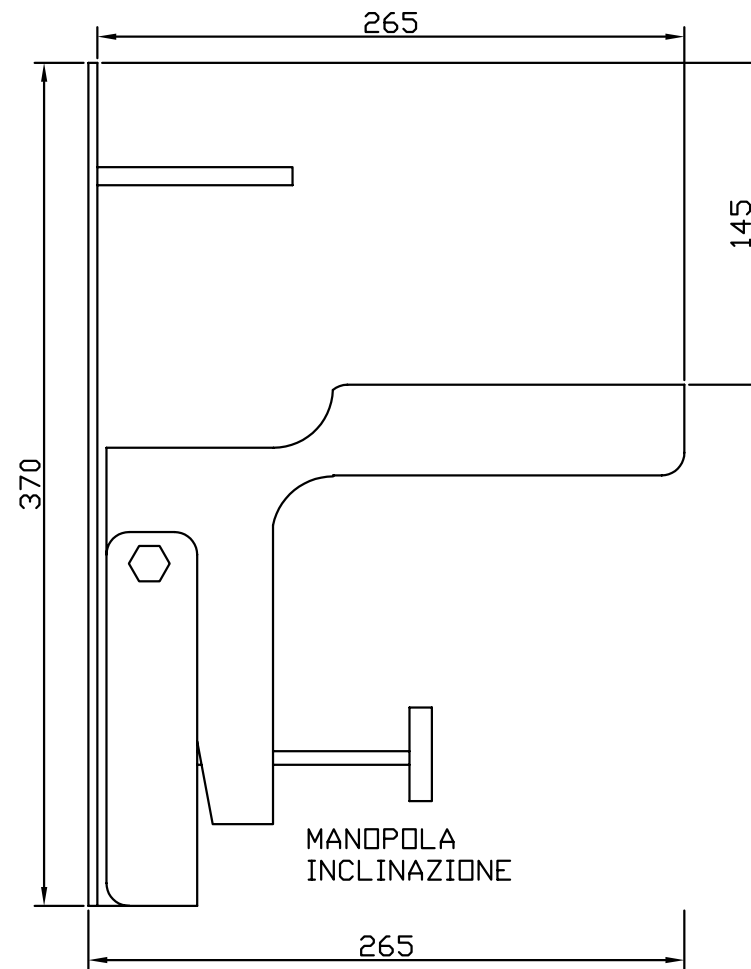

PIANO LAVABO SLIM

DIMENSIONI IN mm

MENSOLA MECCANICA PER LAVABO SLIM

Codice
CODE

NS8791

Data
DATE

Jan. 2008