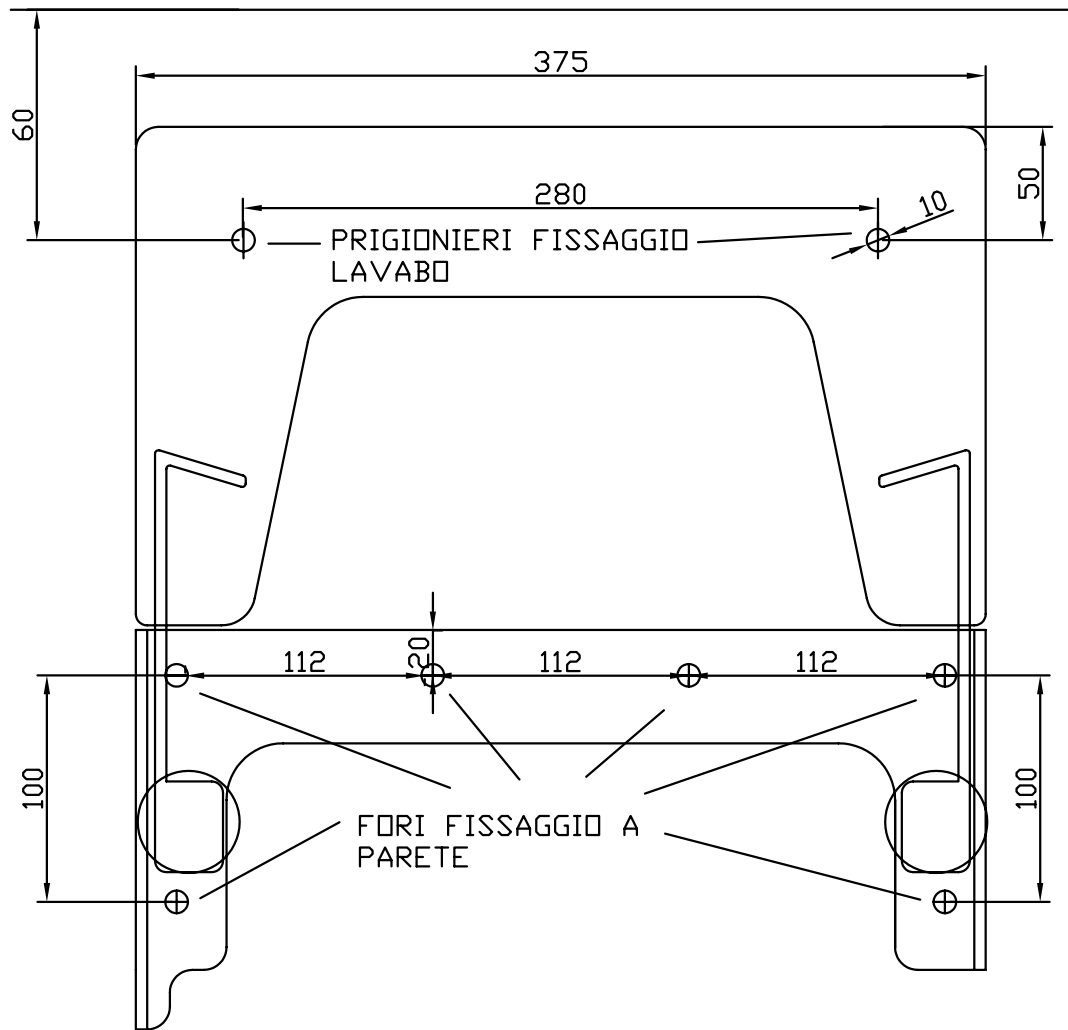

PIANO LAVABO SLIM

DIMENSIONI IN mm

MENSOLA MECCANICA PER LAVABO SLIM

Codice
CODE

NS8791

Data
DATE

Jan. 2008