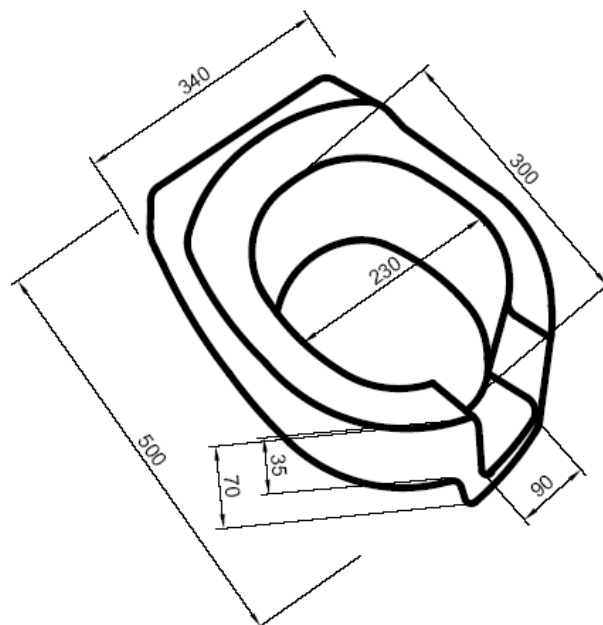

# COPRIBORDO DEDICATO WC LINEA WABI/LINEA SLIM

Articolo	Item		
NS96015	NS96015		
<b>COPRIBORDO DEDICATO WC LINEA WABI/LINEA SLIM</b>	<b>SPECIAL COVER SEAT FOR WABI AND SLIM WC RANGE</b>		
<ul style="list-style-type: none"><li>• Materiale: polipropilene atossico</li><li>• Asportabile per pulizia e sanificazione</li><li>• Lavabile in autoclave (75°C max)</li><li>• Installazione: da appoggio</li><li>• Apertura frontale</li><li>• Dimensioni: mm. 445 x 355</li><li>• Peso: Kg. 2,1</li><li>• Colore: bianco</li><li>• Conforme alle Direttive DPR 503 e DM 236</li></ul>	<ul style="list-style-type: none"><li>• Material: polipropylene</li><li>• Removable for clearing and disinfection</li><li>• Cleanable with washing machine (75°C max)</li><li>• Fit in mounted</li><li>• Front opening</li><li>• Dimensions : mm. 445 x 355</li><li>• Weight: Kg. 2,1</li><li>• Color: white</li></ul>		

Misure, quote e specifiche non sono vincolanti e l'azienda si riserva di modificarle in qualunque momento anche senza preavviso. Non rilevare quote dai disegni