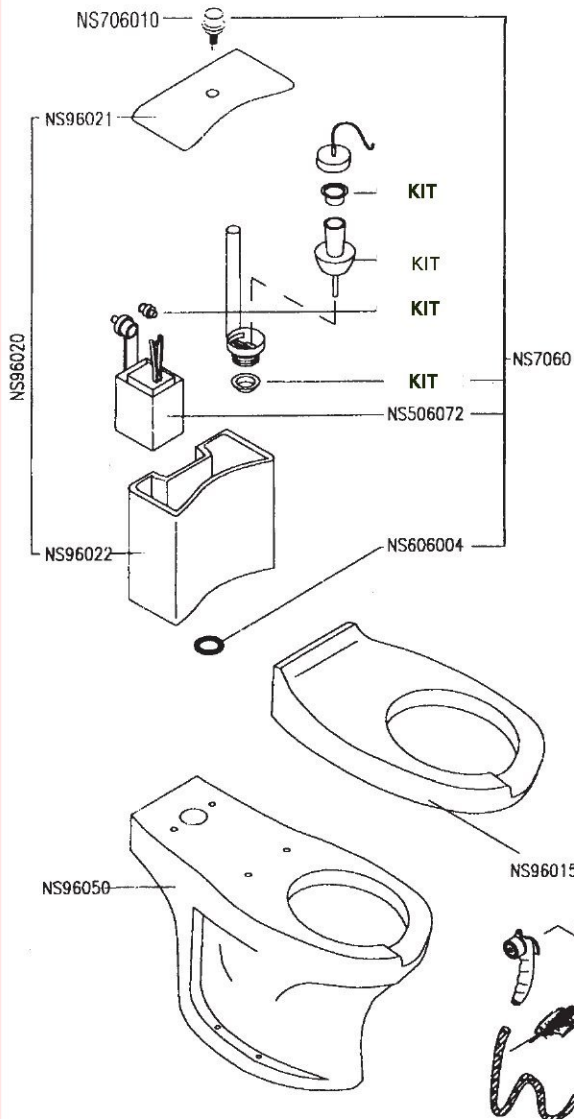

WABI® 2: ricambi

NS 7060	Batteria scarico completa
NS 7068	Kit comando a distanza
NS 96015	Copribordo P.P.
NS 96020	Cassetta scarico
NS 96021	Coperchio per cassetta
NS 96022	Cassetta (senza coperchio)
NS 96050	Vaso WABI® (senza cassetta)
NS 506072	Galleggiante completo per batteria
NS 706010	Pulsante pneumatico
NV 00621	Doccetta con flessibile
NS 706090	Kit guarnizioni