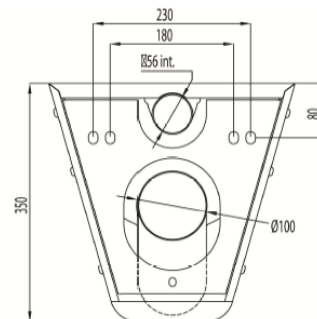

# WC SOSPESO 0021S FISSAGGIO A PARETE

Articolo	Item	
<b>SD0112030001 SATINATO</b>	<b>SD0112030001SATINATO</b>	  
<b>SD0112030101 LUCIDO</b>	<b>SD0112030101 HIGH POLISHED</b>	
<p>WC s sospeso in acciaio inox AISI 304.</p> <ul style="list-style-type: none"> <li>• Spessore 1,2 mm</li> <li>• Fissaggio a parete a mezzo supporto murato</li> <li>• Scarico parete</li> <li>• Finitura Satinata</li> <li>• L'interno della tazza è lucidato</li> <li>• Conforme alla norma EN 997- EN38</li> </ul>	<p>WC wall hung made in Stainless Steel AISI304</p> <ul style="list-style-type: none"> <li>• Thickness 1,2mm</li> <li>• Fixing to the wall</li> <li>• Wall drainage</li> <li>• Satin finish.</li> <li>• The bowl is polished finish</li> <li>• Comply to European std. EN 997- EN 38</li> </ul>	