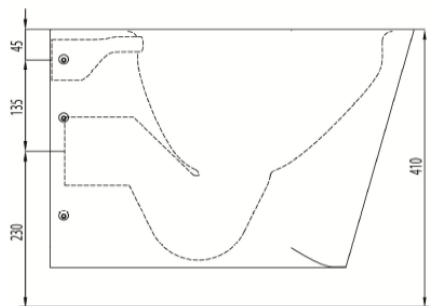

# WC SOSPESO 0021S FISSAGGIO A PARETE

Articolo	Item	
<b>SD0112030001 SATINATO</b>	<b>SD0112030001SATINATO</b>	  
<b>SD0112030101 LUCIDO</b>	<b>SD0112030101 HIGH POLISHED</b>	
<p>WC s sospeso in acciaio inox AISI 304.</p> <ul style="list-style-type: none"> <li>• Spessore 1,2 mm</li> <li>• Fissaggio a parete a mezzo supporto murato</li> <li>• Scarico parete</li> <li>• Finitura Satinata</li> <li>• L'interno della tazza è lucidato</li> <li>• Conforme alla norma EN 997- EN38</li> </ul>	<p>WC wall hung made in Stainless Steel AISI304</p> <ul style="list-style-type: none"> <li>• Thickness 1,2mm</li> <li>• Fixing to the wall</li> <li>• Wall drainage</li> <li>• Satin finish.</li> <li>• The bowl is polished finish</li> <li>• Comply to European std. EN 997- EN 38</li> </ul>	