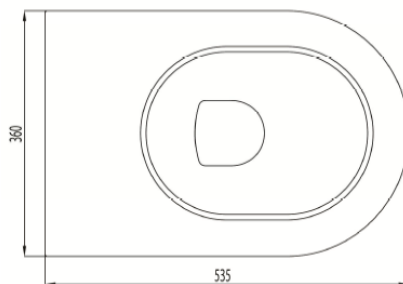

# WC SOSPESO 0021S FISSAGGIO A PARETE

Articolo	Item	
<b>SD0112030001 SATINATO</b>	<b>SD0112030001SATINATO</b>	  
<b>SD0112030101 LUCIDO</b>	<b>SD0112030101 HIGH POLISHED</b>	
<p>WC s sospeso in acciaio inox AISI 304.</p> <ul style="list-style-type: none"> <li>• Spessore 1,2 mm</li> <li>• Fissaggio a parete a mezzo supporto murato</li> <li>• Scarico parete</li> <li>• Finitura Satinata</li> <li>• L'interno della tazza è lucidato</li> <li>• Conforme alla norma EN 997- EN38</li> </ul>	<p>WC wall hung made in Stainless Steel AISI304</p> <ul style="list-style-type: none"> <li>• Thickness 1,2mm</li> <li>• Fixing to the wall</li> <li>• Wall drainage</li> <li>• Satin finish.</li> <li>• The bowl is polished finish</li> <li>• Comply to European std. EN 997- EN 38</li> </ul>	