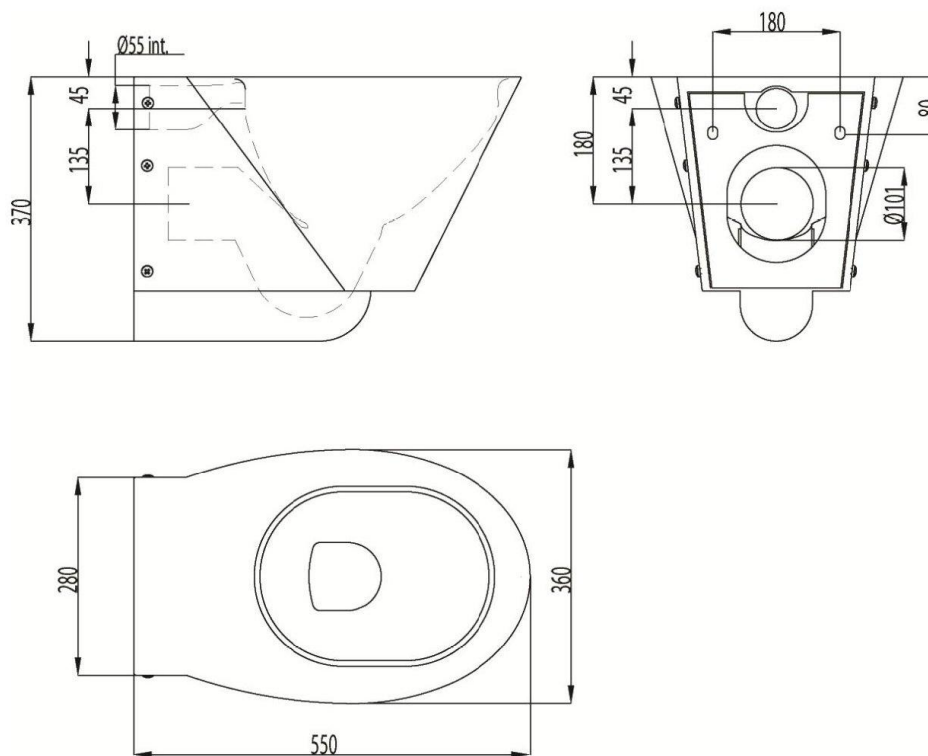

WC SOSPESO BCNS FISSAGGIOA PARETE

Articolo		Item	
SD0112110001	SATINATO	SD0112110001	SATIN
SD0112110101	LUCIDO	SD0112110101	HIGHT GLOSSY
WC BCNS		WC BCNS	
WC s sospeso in acciaio inox AISI 304. - Spessore 1,5mm - Fissaggio a parete su staffe - Scarico parete - Finitura Satinata - L'interno della tazza è lucidato - Fornito con piastra di fissaggio - Ingresso Ø 55mm - Scarico 102mm - Peso lordo Kg 13 - Conforme alla norma EN 997- EN38		WC wall hung made in Stainless Steel AISI304 - Thickness 1,5mm - Wall fixing with concealed brackets - Wall drainage - Satin finish. - The bowl is polished finish - Complete with fixing plate - Inlet Ø 55mm - Outlet 102 mm - Gross weight 13 kg. - Comply to European std. EN 997- EN 38	

BOCCHI
AGORA GROUP

Senda

CE

Misure, quote e specifiche non sono vincolanti e l'azienda si riserva di modificarle in qualunque momento anche senza preavviso. Non rilevare quote dai disegni

AGORA' SRL Uff. Comm. I: Via Torino, 10 20060 LISCATE (MI) Tel. 02 95354075 e.mail: info@bocchi.it sito web: www.bocchi.it Magazzini: Z.A. Geromina, 19 33077 SACILE (PN)