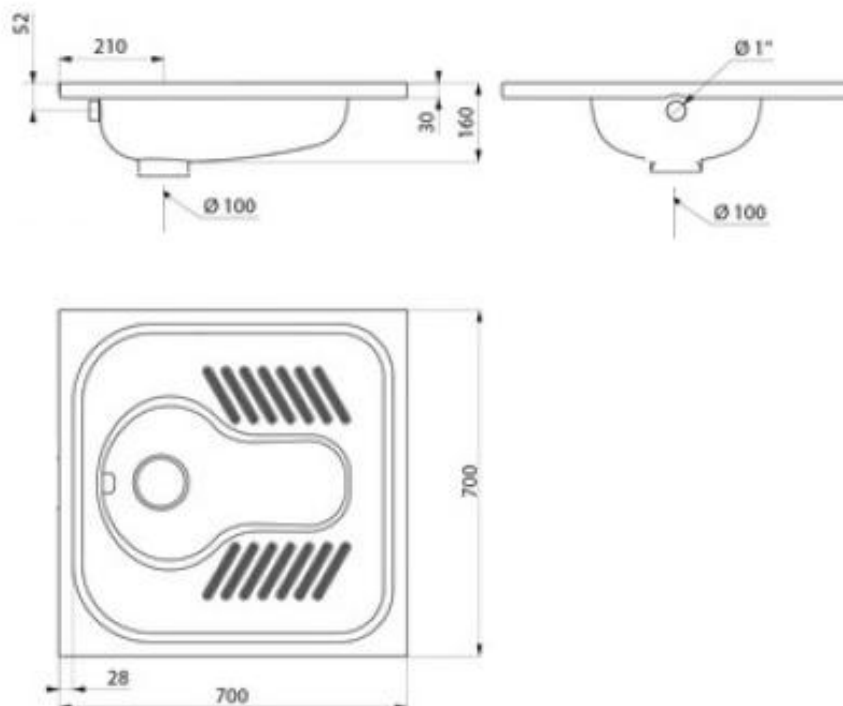

# TURCA INCASSO SHA700 SPARTIACQUA SINGOLO SDOPPIATO

Articolo	Item	
SD0113630019 <b>SATINATO</b>	SD0113630019 <b>SATIN</b>	
		
<p>Turca da incasso in acciaio inox AISI 304.</p> <ul style="list-style-type: none"> <li>• Sparti acqua singolo</li> <li>• Spessore 1,2 mm</li> <li>• Finitura Satinata</li> <li>• Superficie gofrata antiscivolo</li> <li>• Ingresso Ø ¾"</li> <li>• Scarico 101mm</li> <li>• Peso lordo 8 Kg</li> <li>• Conforme alla norma EN 997-</li> </ul>	<p>WC wall hung made in Stainless Steel AISI304</p> <ul style="list-style-type: none"> <li>• Single sprayer</li> <li>• Thickness 1,2mm</li> <li>• Satin finish.</li> <li>• Anti slip surface</li> <li>• Inlet Ø ¾"</li> <li>• Outlet 101 mm</li> <li>• Gross weight 8 kg.</li> <li>• Comply to European std. EN 997-</li> </ul>	