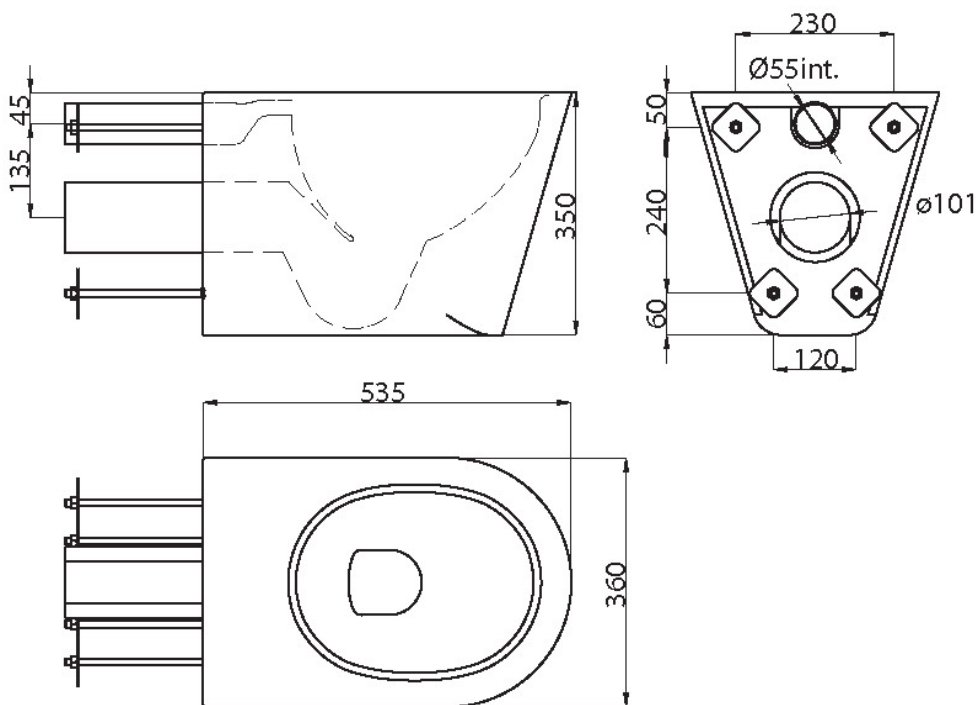

WC SOSPESO 0021STS FISSAGGIO ATTRAVERSO PARETE

Articolo	Item	
SD01163200001 SATINATO	SD01163200001 SATIN	 DELABIE
WC 0021 STS	WC 0021 STS	
<p>WC s sospeso in acciaio inox AISI 304.</p> <ul style="list-style-type: none">• Spessore 1,5 mm• Fissaggio attraverso parete in locale tecnico• Scarico parete• Finitura Satinata• L'interno della tazza è lucidato• Fornito con barre di fissaggio• Conforme alla norma EN 997- EN38	<p>WC wall hung made in Stainless Steel AISI304</p> <ul style="list-style-type: none">• Thickness 1,5mm• Fixing trough the wall• Wall drainage• Satin finish.• The bowl is polished finish• Complede with fixing rods• Comply to European std. EN 997- EN 38	