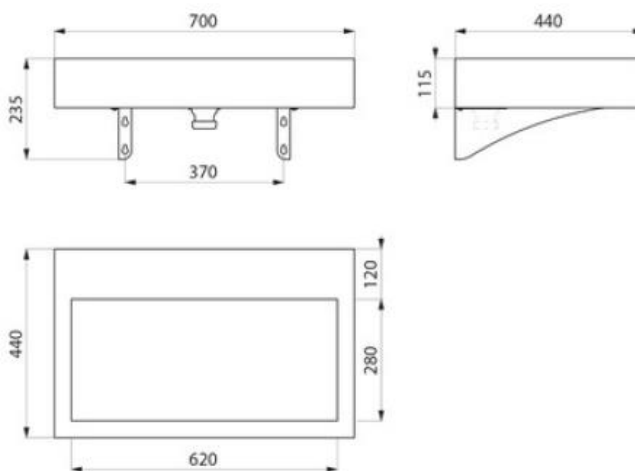

# LAVABO ACQUEDUCTO SOSPESO A PARETE

Articolo		Item		 <b>DELABIE</b> 
<b>SD0211150015</b>	<b>SATINATO</b>	<b>SD0211150115</b>	<b>LUCIDO</b>	
<ul style="list-style-type: none"> <li>• Lavabo sospeso, 700x440mm.</li> <li>• Design semplice e classico.</li> <li>• Acciaio inossidabile batteriostatico 304.</li> <li>• Finitura satinata lucida.</li> <li>• Spessore dell'acciaio inossidabile: 1,5 mm</li> <li>• I bordi arrotondati prevengono tagli e lesioni.</li> <li>• Senza foro rubinetteria in versione standard.</li> <li>• Foro rubinetteria su richiesta</li> <li>• Fornito con piletta da 1 ¼ "</li> <li>• Senza troppopieno.</li> <li>• Fornito con staffe e elementi di fissaggio.</li> <li>• Marchio CE. Conforme alla norma europea EN 14688.</li> <li>• Peso: 12 kg.</li> </ul>		<ul style="list-style-type: none"> <li>• Wall-mounted washbasin, 700x440mm.</li> <li>• Simple and timeless design.</li> <li>• Bacteriostatic 304 stainless steel.</li> <li>• Polished satin finish.</li> <li>• Stainless steel thickness: 1.5mm</li> <li>• Rounded edges prevent injury.</li> <li>• With no tap holes standard.</li> <li>• Tap Hole on request</li> <li>• Supplied with 1 ¼" waste.</li> <li>• Without overflow.</li> <li>• Supplied with brackets and fixing elements.</li> <li>• CE marked. Complies with European standard EN 14688.</li> <li>• Weight: 12kg.</li> </ul>		