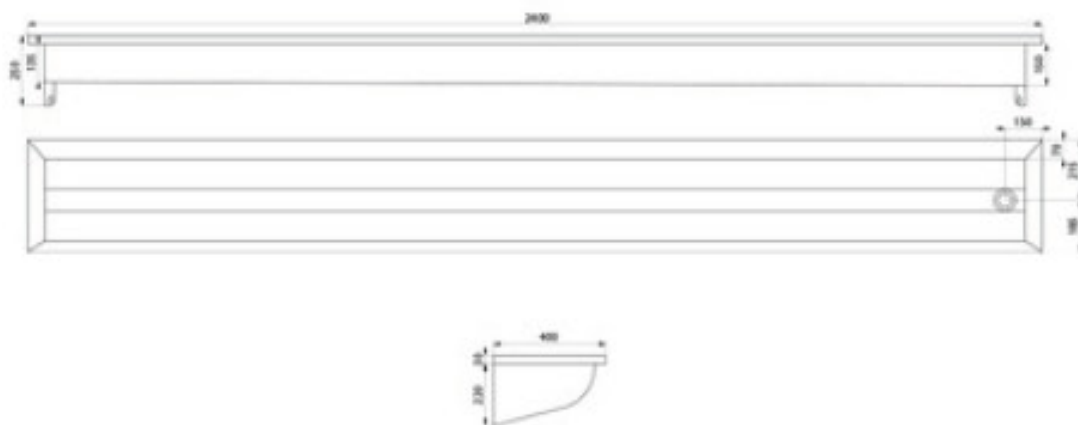

# LAVABO CANAL FISSAGGIO A PARETE

Articolo	Item	
SD0211300015 SATINATO	SD0211300015 SATIN	  
LAVABO CANAL 2400mm	CANAL WASH TROUGH 2400 mm	
<ul style="list-style-type: none"> <li>• Lavabo a canale sospeso a parete,</li> <li>• acciaio inox, 1,5 mm di spessore</li> <li>• Fissaggio a muro</li> <li>• Senza foro rubinetteria di serie</li> <li>• Senza foro troppo pieno</li> <li>• Satinato</li> <li>• Con foro rubinetto Ø 35 su richiesta</li> <li>• Peso 12,5 Kg.</li> <li>• Design pulito e semplice.</li> <li>• In acciaio inox Batteriostatico 304.</li> <li>• Bordi arrotondati per evitare lesioni.</li> <li>• Fornito con piletta 1 ¼ -Scarico sulla destra</li> <li>• Fornito con elementi di fissaggio.</li> <li>• Conforme alla norma europea EN 14688.</li> <li>• Marchio CE.</li> </ul>	<ul style="list-style-type: none"> <li>• Stainless steel made, thickness 1,5mm</li> <li>• Fixing to the wall</li> <li>• Without tap hole as standard</li> <li>• Without overflow hole</li> <li>• Satin</li> <li>• Complete with drainage system</li> <li>• With tap hole Ø 35mm on request</li> <li>• Comply to European std. EN 14688</li> <li>• Weight Peso 12,5 Kg.</li> <li>• Clean and simple design.</li> <li>• Bacteria static 304 stainless steel.</li> <li>• Rounded edges prevent injury.</li> <li>• Supplied with 1 ¼" waste. Waste on right</li> <li>• Supplied with fixing elements.</li> <li>• Complies with European standard EN 14688.</li> <li>• CE marked.</li> </ul>	