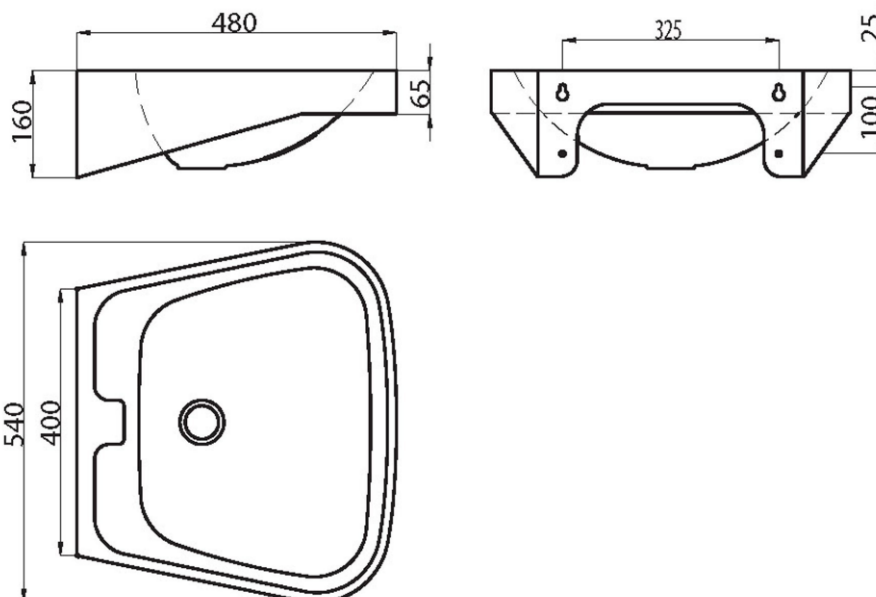

# LAVABO RETTANGOLARE SOSPESO FRAJU

Articolo	Item	 <b>DELABIE</b>  
SD0211430015-SATINATO	SD0211430015-SATIN	
SD0211430115-LUCIDO Lavabo rettangolare in acciaio inox AISI 304. <ul style="list-style-type: none"> <li>• Mensole di fissaggio a parete integrate</li> <li>• Senza foro rubinetto</li> <li>• Senza foro troppopieno</li> <li>• Finitura Satinata/lucida</li> <li>• Fornito con piletta da 1"1/4</li> <li>• <b>Foro rubinetto Ø 35mm Solo su richiesta</b></li> <li>• <b>Foro troppopieno solo su richiesta</b></li> <li>• Conforme alla norma EN 14688</li> </ul>	SD0211430115-HIGH POLISHED Rectangular wall mounted Washbasin Type 304 SS made <ul style="list-style-type: none"> <li>• Integrated fixing brackets</li> <li>• Without tap hole as standard</li> <li>• Without overflow hole as standard</li> <li>• Satin or High polish finish.</li> <li>• Complete with drainage grid</li> <li>• <b>With tap hole Ø 35mm on request</b></li> <li>• <b>With overflow hole on request</b></li> <li>• Comply to European std. EN 14688</li> </ul>	