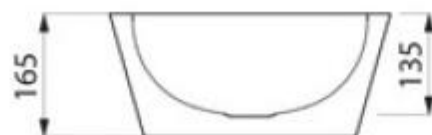

# LAVABO ALGUI DA APPOGGIO SOPRAPIANO

Articolo	Item	
<b>SD0215110015-SATINATO</b> <b>SD0215110115-LUCIDO</b>	<b>SD0215110015- SATIN</b> <b>SD0215110115-POLISH</b>	 <b>DELABIE</b>
<p><b>Lavabo tondo ALGUI</b></p> <ul style="list-style-type: none"> <li>• Lavabo tondo per installazione da appoggio su piano</li> <li>• Diametro interno bacino: 310 mm.</li> <li>• Diametro totale: 375mm.</li> <li>• Acciaio inossidabile batteriostatico 304.</li> <li>• Finitura lucida o satinata</li> <li>• Spessore acciaio inossidabile: 1,2mm.</li> <li>• Vasca stampata monopezzo senza saldature.</li> <li>• Fornito con piletta 1 ¼".</li> <li>• Senza troppopieno.</li> <li>• Marchio CE. Conforme alla norma europea EN 14688.</li> <li>• Peso: 3,8 kg.</li> </ul>	<ul style="list-style-type: none"> <li>• <b>Countertop washbasin, Ø 375mm.</b></li> <li>• Suitable for use with wall-mounted or extended mixer/tap.</li> <li>• Basin internal diameter: 310mm.</li> <li>• Bacteriostatic 304 stainless steel.</li> <li>• Stainless steel thickness: 1.2mm.</li> <li>• Polished satin finish.</li> <li>• One-piece, seam-free pressed bowl.</li> <li>• Rounded edges prevent injury.</li> <li>• Supplied with 1¼" waste.</li> <li>• Without overflow.</li> <li>• CE marked. Complies with European standard EN 14688.</li> <li>• Weight: 3.8kg.</li> </ul>	