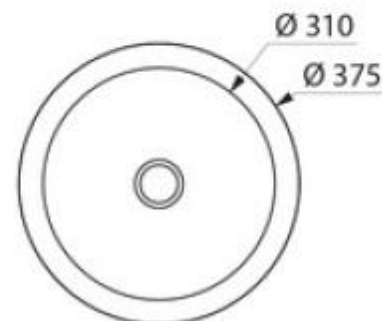

# LAVABO ALGUI DA APPOGGIO SOPRAPIANO

Articolo	Item	
<b>SD0215110015-SATINATO</b> <b>SD0215110115-LUCIDO</b>	<b>SD0215110015- SATIN</b> <b>SD0215110115-POLISH</b>	 <b>DELABIE</b>
<p><b>Lavabo tondo ALGUI</b></p> <ul style="list-style-type: none"> <li>• Lavabo tondo per installazione da appoggio su piano</li> <li>• Diametro interno bacino: 310 mm.</li> <li>• Diametro totale: 375mm.</li> <li>• Acciaio inossidabile batteriostatico 304.</li> <li>• Finitura lucida o satinata</li> <li>• Spessore acciaio inossidabile: 1,2mm.</li> <li>• Vasca stampata monopezzo senza saldature.</li> <li>• Fornito con piletta 1 ¼".</li> <li>• Senza troppopieno.</li> <li>• Marchio CE. Conforme alla norma europea EN 14688.</li> <li>• Peso: 3,8 kg.</li> </ul>	<ul style="list-style-type: none"> <li>• <b>Countertop washbasin, Ø 375mm.</b></li> <li>• Suitable for use with wall-mounted or extended mixer/tap.</li> <li>• Basin internal diameter: 310mm.</li> <li>• Bacteriostatic 304 stainless steel.</li> <li>• Stainless steel thickness: 1.2mm.</li> <li>• Polished satin finish.</li> <li>• One-piece, seam-free pressed bowl.</li> <li>• Rounded edges prevent injury.</li> <li>• Supplied with 1¼" waste.</li> <li>• Without overflow.</li> <li>• CE marked. Complies with European standard EN 14688.</li> <li>• Weight: 3.8kg.</li> </ul>	