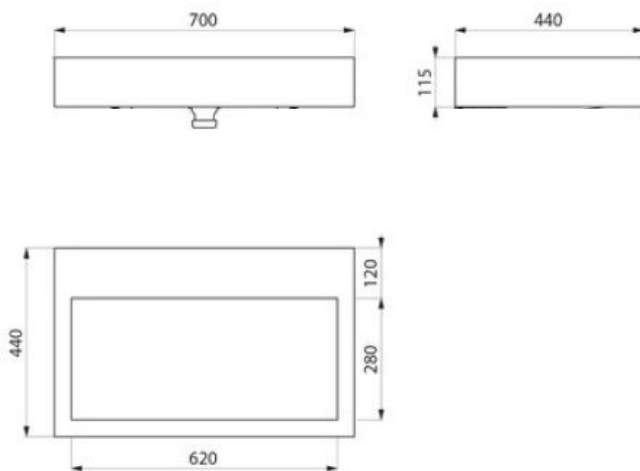

LAVABO ACQUEDUCTO COUNTERTOP DA APPOGGIO

Articolo		Item		 DELABIE 
SD0215150015	SATINATO	SD0215150115	LUCIDO	
<ul style="list-style-type: none"> • Lavabo da appoggio, 700x440mm. • Design semplice e classico. • Acciaio inossidabile batteriostatico 304. • Finitura satinata lucida. • Spessore dell'acciaio inossidabile: 1,5 mm • I bordi arrotondati prevengono tagli e lesioni. • Senza foro rubinetteria in versione standard. • Foro rubinetteria su richiesta • Fornito con piletta da 1 ¼ " • Senza troppopieno. • Marchio CE. Conforme alla norma europea EN 14688. • Peso: 12 kg. 		<ul style="list-style-type: none"> • Countertop washbasin, 700x440mm. • Simple and timeless design. • Bacteriostatic 304 stainless steel. • Polished satin finish. • Stainless steel thickness: 1.5mm • Rounded edges prevent injury. • With no tap holes as standard. • Tap Hole on request • Supplied with 1 ¼" waste. • Without overflow. • CE marked. Complies with European standard EN 14688. • Weight: 12kg. 		