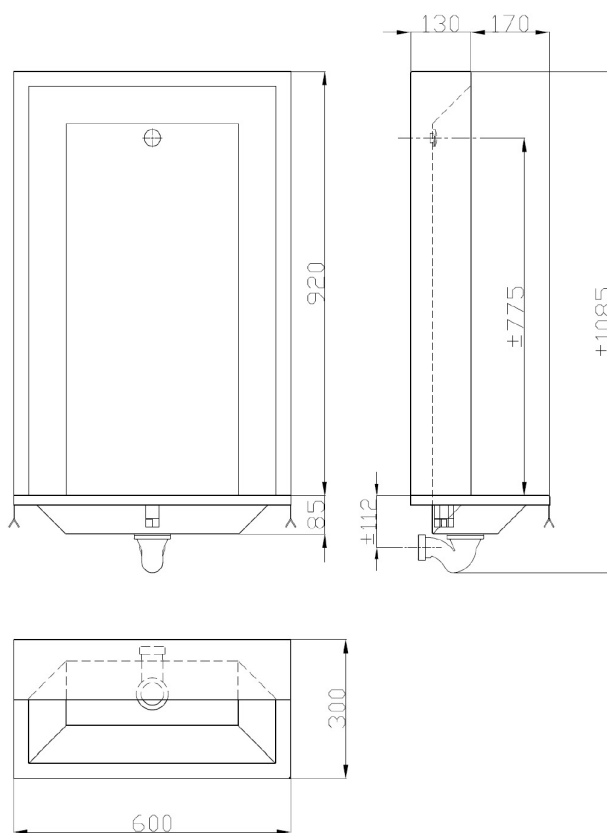

ORINATOIO A COLONNA DA INCASSO

Articolo	Item	
SD031020001 SATINATO	SD031020001 SATIN	
Orinatoio a colonna in acciaio inox AISI 304 satinato <ul style="list-style-type: none"> • Incassato a parete . • Ingresso posteriore (dalla parete) • Senza foro rubinetto • Diametro ingresso ½" • Finitura Satinata/ • Fornito con piletta da 1"1/2 • Fornito con sifone da 1"1/2 	Recessed urinal AISI 304 Stainless steel made. <ul style="list-style-type: none"> • Recessed • Rear inlet (from the wall) • Inlet diameter ½" • Without overflow hole as standard • Satin finish. • Complete with drainage system 1"1/2 • Complete with siphon 1"1/2 	 