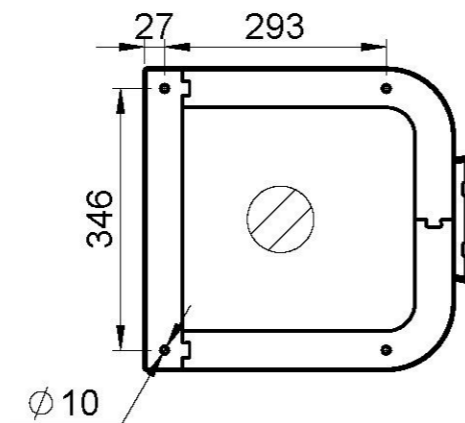

SECTION A-A

Todos os direitos de propriedade estão-nos reservados. Proibido copiar ou deixar em poder de terceiros sem a nossa permissão escrita.		 DELABIE		Material	Designação	
				AISI 304	COMPACT CENTRATO - PAVIMENTO	
				Material em subst.	INSTALLAZIONE RETRO PARETE "TIPO A"	
				Acabamento	Produto	Escala
					SD0610030008A	
				Dimensões	Nº Desenho	Folha
				Peso Peça	Ext. Infor.	
				Doc. Anexo	Substitui	1
					Subst. por	
Edição	Nº Alt.	Data	Rubrica	Desenhou	27-06-2011	1
P13.O.04-A				Verificou	27-06-2011	