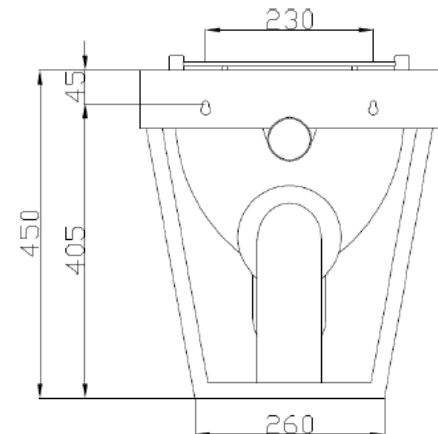

VUOTATOIO A PAVIMENTO CON GRIGLIA VIDOIR XL P

Articolo		Item	
SD071020006	SATIN	SD071020106	POLISHED
VUOTATOIO CON GRIGLIA		DRAINING SINK WITH GRID	
<ul style="list-style-type: none"> • Vuotatoio in acciaio inox AISI 304. • Completo di griglia inox • Finitura Satinata o lucida • Ingresso: posteriore Dia 55mm • Scarico a o parete o pavimento • Conforme alla Norma EN 997 • Conforme alla Direttiva 89 / 106 / EEC 		<ul style="list-style-type: none"> • Rectangular Stainless steel draining sink AISI 304 • Complete with s.s. grid • Satin or polish finished • Inlet: rear 55mm diametyer • Waste: wall or floor • Complyng to EN 997 • Complyng to 89 / 106 / EEC 	

Edoné
linea BOCCHI

DELABIE

CE

Misure, quote e specifiche non sono vincolanti e l'azienda si riserva di modificarle in qualunque momento anche senza preavviso. Non rilevare quote dai disegni