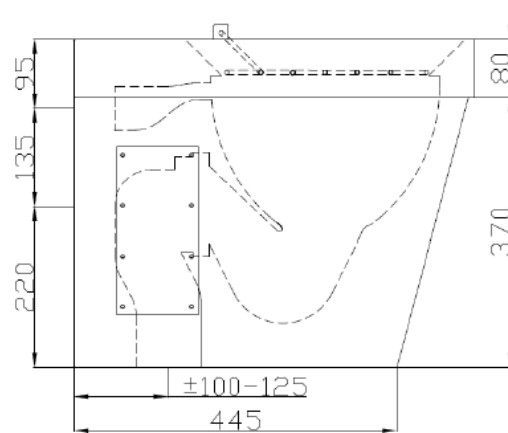

VUOTATOIO A PAVIMENTO CON GRIGLIA VIDOIR XL P

Articolo		Item	
SD071020006	SATIN	SD071020106	POLISHED
VUOTATOIO CON GRIGLIA		DRAINING SINK WITH GRID	
<ul style="list-style-type: none"> • Vuotatoio in acciaio inox AISI 304. • Completo di griglia inox • Finitura Satinata o lucida • Ingresso: posteriore Dia 55mm • Scarico a o parete o pavimento • Conforme alla Norma EN 997 • Conforme alla Direttiva 89 / 106 / EEC 		<ul style="list-style-type: none"> • Rectangular Stainless steel draining sink AISI 304 • Complete with s.s. grid • Satin or polish finished • Inlet: rear 55mm diametyer • Waste: wall or floor • Complyng to EN 997 • Complyng to 89 / 106 / EEC 	

Edoné
linea BOCCHI

DELABIE

CE

Misure, quote e specifiche non sono vincolanti e l'azienda si riserva di modificarle in qualunque momento anche senza preavviso. Non rilevare quote dai disegni