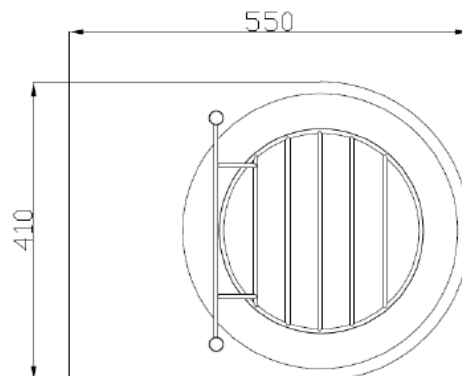

VUOTATOIO A PAVIMENTO CON GRIGLIA VIDOIR XL P

Articolo		Item	
SD071020006	SATIN	SD071020106	POLISHED
VUOTATOIO CON GRIGLIA		DRAINING SINK WITH GRID	
<ul style="list-style-type: none"> • Vuotatoio in acciaio inox AISI 304. • Completo di griglia inox • Finitura Satinata o lucida • Ingresso: posteriore Dia 55mm • Scarico a o parete o pavimento • Conforme alla Norma EN 997 • Conforme alla Direttiva 89 / 106 / EEC 		<ul style="list-style-type: none"> • Rectangular Stainless steel draining sink AISI 304 • Complete with s.s. grid • Satin or polish finished • Inlet: rear 55mm diametyer • Waste: wall or floor • Complyng to EN 997 • Complyng to 89 / 106 / EEC 	

Edoné
linea BOCCHI

DELABIE

CE

Misure, quote e specifiche non sono vincolanti e l'azienda si riserva di modificarle in qualunque momento anche senza preavviso. Non rilevare quote dai disegni