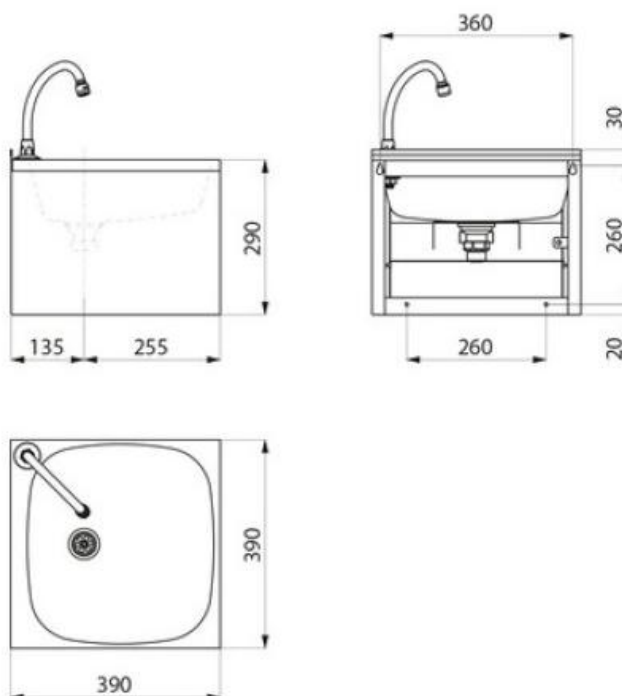

# LAVAMANI A PARETE CON RUBINETTO A TEMPO E BOCHELLO SXS

Articolo	Item	  
<b>SD3411310003</b> <b>SATINATO</b>	<b>SD3411310103</b> <b>LUCIDO</b>	
Lavabo carenato a colonna in acciaio inox AISI 304 spessore 1,0mm. <ul style="list-style-type: none"> <li>• Fissaggio a parete</li> <li>• Sifone inaccessibile</li> <li>• Bocchello incorporato</li> <li>• Rubinetto temporizzato incorporato</li> <li>• Azionamento a mano o ginocchio</li> <li>• Senza foro troppopieno</li> <li>• Finitura Satinata/lucida</li> <li>• Ingresso 1/2"</li> <li>• Fornito con piletta da 1"1/4</li> <li>• Conforme alla norma EN 14688</li> </ul>	Wall mounted column Washbasin AISI 304 Stainless steel made, thickness 1,0mm <ul style="list-style-type: none"> <li>• Fixing to the wall</li> <li>• Hidden waste system</li> <li>• Complete with spout</li> <li>• Complete with self closing tap</li> <li>• Hand or Knee operated</li> <li>• Without overflow hole as standard</li> <li>• Satin or High polish finish.</li> <li>• Inlet 1/2"</li> <li>• Complete with drainage system</li> <li>• Comply to European std. EN 14688</li> </ul>	