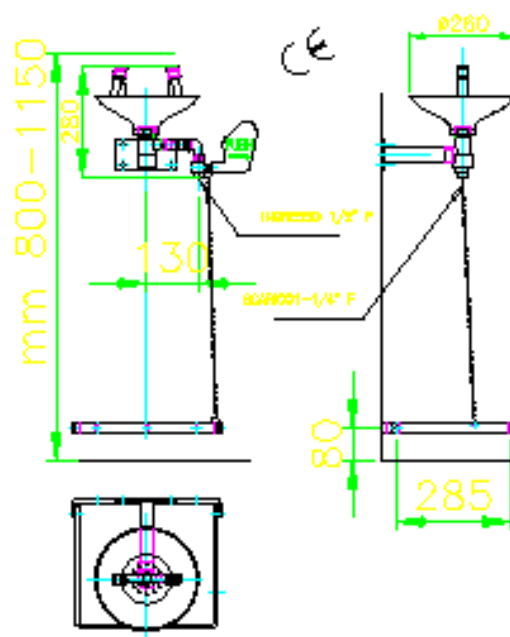

LAVAOCCHI A PARETE DILUVIO CON VASCHETTA IN POLIPROPILENE

Articolo	Item	
<p>SC310</p> <p>Lava-occhi d'emergenza a parete</p> <ul style="list-style-type: none"> • Materiale: vaschetta in polipropilene raccorderia in ottone ed acciaio zincato • Rompigetto areato • Portata max totale : 14 l/min $\pm 10\%$ (0,3 Mpa) • Ingresso 1/2" F • scarico da 1"1/4 F • Azionamento a leva comando facilitato ed a pedale • Pressione dinamica richiesta (da 0,2MPa a da 0,5MPa) • Portata minima richiesta 6 l/min (0,2MPa) • Colore Verde RAL 6029 	<p>SC310</p> <p>Wall mounted eyewash</p> <ul style="list-style-type: none"> • Material: Bowl – Polypropilene. • Pipes and fit tings : galvanized steel and brass • Aerated flow • Maximum flow rate: : 14 l/min $\pm 10\%$ (0,3 Mpa) • Water inlet : 1/2" F • Drainage 1"1/4 F • Activated by side push lever and pedal. • dinamic pressure required from 0,2MPa to 0,5MPa) • Minimum flow rate required 6 l/min (0,2MPa) • Color: green RAL 6029 	 <p>Linea BOCCHI</p> 

Misure, quote e specifiche non sono vincolanti e l'azienda si riserva di modificarle in qualunque momento anche senza preavviso. Non rilevare quote dai disegni